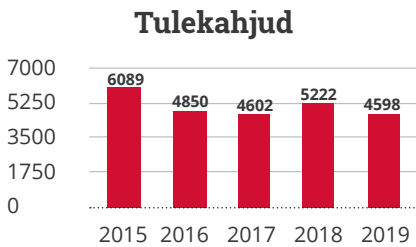

TULEKAHJUD 2019

KUI PALJU JUHTUB?

2019. aastal olid hoone-, kodu- ning metsa- ja maastikutulekahjude arvud taasisesivunud Eesti väikseimad.

KUI PALJUDEGA JUHTUB JA KUS?

Tulekahjudes hukkunud

59%

hukkunuga lõppenud tulekahjudest toimusid maapiirkondades

HUKKUNUGA LÕPPENUD TULEKAHJUDE TEKKEPÕHJUSED

HUKKUNUGA TULEKAHJU TOIMUMISE KOHT

KELLEGA JA MIKS JUHTUB?

27
MEEST

12
NAIST

4
LAST

KESKMINE VANUS **58**
89% JOOBES
KESKMINE JOOVE **2,94%**

KESKMINE VANUS **69**
KUULMIS- VÕI LIIKUMISPUUDEGA
ELAVAD ÜKSI