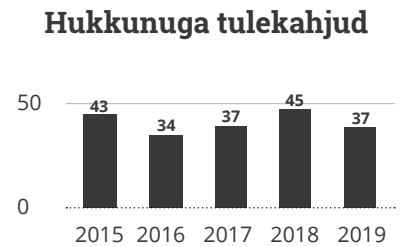

TULEKAHJUD 2019

KUI PALJU JUHTUB?

2019. aastal olid hoone-, kodu- ning metsa- ja maastikutulekahjude arvud taasisesivunud Eesti väikseimad.

KUI PALJUDEGA JUHTUB JA KUS?

Tulekahjudes hukkunud

59%

hukkunuga lõppenud tulekahjudest toimusid maapiirkondades

HUKKUNUGA LÕPPENUD TULEKAHJUDE TEKKEPÕHJUSED

HUKKUNUGA TULEKAHJU TOIMUMISE KOHT

KELLEGA JA MIKS JUHTUB?

27
MEEST

12
NAIST

4
LAST

KESKMINE VANUS **58**
89% JOOBES
KESKMINE JOOVE **2,94%**

KESKMINE VANUS **69**
KUULMIS- VÕI LIIKUMISPUUDEGA
ELAVAD ÜKSI