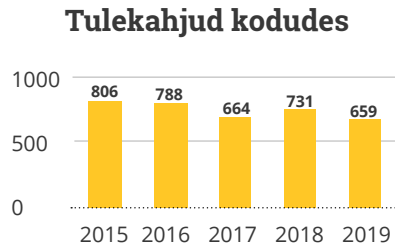

TULEKAHJUD 2019

KUI PALJU JUHTUB?

2019. aastal olid hoone-, kodu- ning metsa- ja maastikutulekahjude arvud taasisesivunud Eesti väikseimad.

KUI PALJUDEGA JUHTUB JA KUS?

Tulekahjudes hukkunud

59%

hukkunuga lõppenud tulekahjudest toimusid maapiirkondades

HUKKUNUGA LÕPPENUD TULEKAHJUDE TEKKEPÕHJUSED

HUKKUNUGA TULEKAHJU TOIMUMISE KOHT

KELLEGA JA MIKS JUHTUB?

27
MEEST

12
NAIST

4
LAST

KESKMINE VANUS **58**
89% JOOBES
KESKMINE JOOVE **2,94%**

KESKMINE VANUS **69**
KUULMIS- VÕI LIIKUMISPUUDEGA
ELAVAD ÜKSI