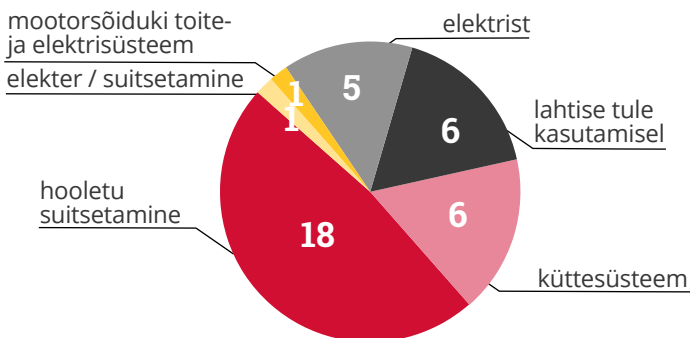

TULEKAHJUD 2019

KUI PALJU JUHTUB?

2019. aastal olid hoone-, kodu- ning metsa- ja maastikutulekahjude arvud taasisesivunud Eesti väikseimad.

KUI PALJUDEGA JUHTUB JA KUS?

Tulekahjudes hukkunud

59%

hukkunuga lõppenud tulekahjudest toimusid maapiirkondades

HUKKUNUGA LÕPPENUD TULEKAHJUDE TEKKEPÕHJUSED

HUKKUNUGA TULEKAHJU TOIMUMISE KOHT

KELLEGA JA MIKS JUHTUB?

27
MEEST

12
NAIST

4
LAST

KESKMINE VANUS **58**
89% JOOBES
KESKMINE JOOVE **2,94%**

KESKMINE VANUS **69**
KUULMIS- VÕI LIIKUMISPUUDEGA
ELAVAD ÜKSI