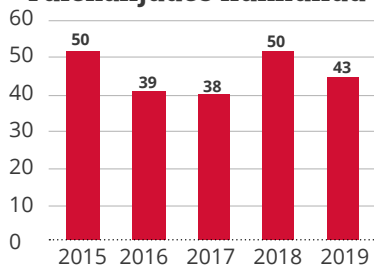

TULEKAHJUD 2019

KUI PALJU JUHTUB?

2019. aastal olid hoone-, kodu- ning metsa- ja maastikutulekahjude arvud taasisesivunud Eesti väikseimad.

KUI PALJUDEGA JUHTUB JA KUS?

Tulekahjudes hukkunud

59%

hukkunuga lõppenud tulekahjudest toimusid maapiirkondades

HUKKUNUGA LÕPPENUD TULEKAHJUDE TEKKEPÕHJUSED

HUKKUNUGA TULEKAHJU TOIMUMISE KOHT

KELLEGA JA MIKS JUHTUB?

27
MEEST

12
NAIST

4
LAST

KESKMINE VANUS **58**
89% JOOBES
KESKMINE JOOVE **2,94%**

KESKMINE VANUS **69**
KUULMIS- VÕI LIIKUMISPUUDEGA
ELAVAD ÜKSI