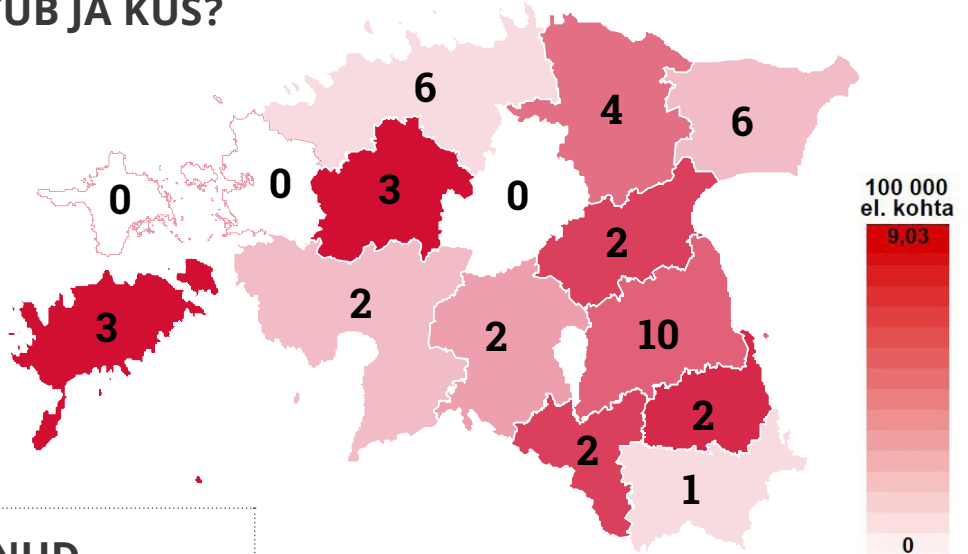

TULEKAHJUD 2019

KUI PALJU JUHTUB?

2019. aastal olid hoone-, kodu- ning metsa- ja maastikutulekahjude arvud taasisesivunud Eesti väikseimad.

KUI PALJUDEGA JUHTUB JA KUS?

Tulekahjudes hukkunud

59%

hukkunuga lõppenud tulekahjudest toimusid maapiirkondades

HUKKUNUGA LÕPPENUD TULEKAHJUDE TEKKEPÕHJUSED

HUKKUNUGA TULEKAHJU TOIMUMISE KOHT

KELLEGA JA MIKS JUHTUB?

27
MEEST

12
NAIST

4
LAST

KESKMINE VANUS **58**
89% JOOBES
KESKMINE JOOVE **2,94%**

KESKMINE VANUS **69**
KUULMIS- VÕI LIIKUMISPUUDEGA
ELAVAD ÜKSI